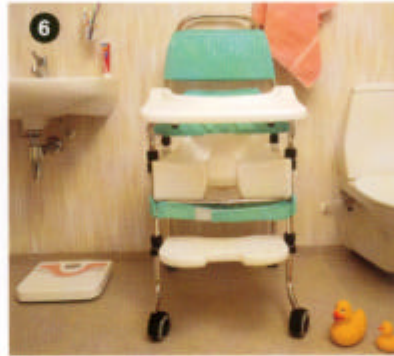

Passar alltid.

TEAM LAZY passar nästan över allt. Höga eller låga WC-stolar, hemma eller borta. Fäll ihop TEAM LAZY och packa den i transportväskan. Utan WC, finns en praktisk potta som tillbehör.

Växer med barnet.

TEAM LAZY bygger på ett antal sitsar i olika storlekar som passar på samma stativ. När barnet växer, eller om flera barn i olika åldrar använder samma stol, växlas sits och bålstöd på samma stativ. Därför är TEAM LAZY billig att använda. Den spar plats på skolor och sjukhus, då ett stativ räcker för alla sitsstorlekar, och barnen kan sitta i samma stol och invanda sittställning under lång tid.

1. TEAM LAZY passar över WC-stolen. 2. Spar utrymme. 3. Lätt att ta med på resa. 4. Rostfri för enkel rengöring. 5. Transportväska. 6. TEAM LAZY passar in i valiga badrum. 7. H-selen ger extra stöd. 8. Potta då WC saknas. 9. Abduktionsstöd/Stänkskydd. 10. Framåtböjd höft ger stabilt sittande, rätt krysställning och lättare spasticitet. 11. TEAM LAZY är en utmärkt duschstol. 12. System TEAM LAZY växer med barnet från 2 år - 60kg