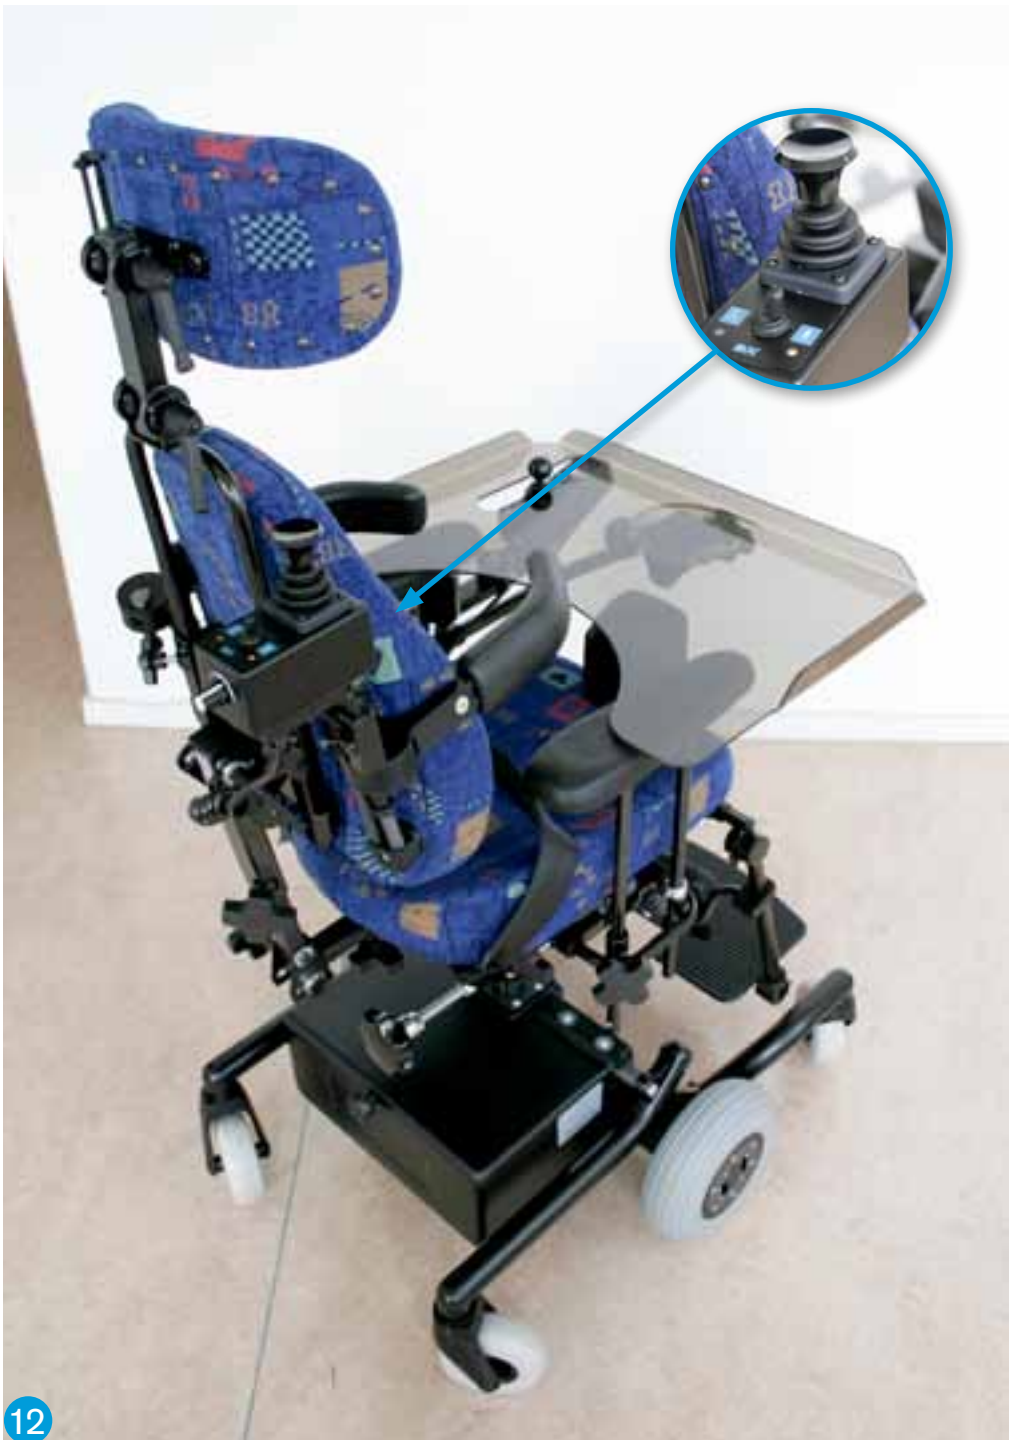

REAL 6100 SPECIAL

Mercado anpassar efter dina önskemål och behov

Citlag från 090401

Senast ändrad 2010 03 01

Artikelnummer

- 1 6196 Sadelsits
- 2 Lårstöd av bälstödsmechanism
- 3-4 DX G 90 A monterad parallellt med fingerstyrning
- 5-6 Styrning Data, TV, dörr mini-joystick höger och vänster för alternativ styrning och kanppfunktioner för valfri placering.

- 7 Skjutbar fotplatta utdragen
- 8 Skjutbar fotplatta infälld
- 9 Ministol för småväxta med trappsteg av fotplattor
- 10 Ministol för småväxt
- 11 För tunga brukare
- 12 Vårdarstyrning

13-14 Joystick inklusive av/på och programval